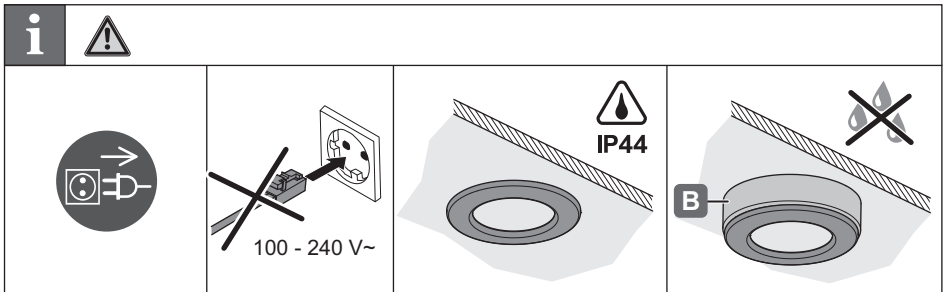

LED 2020

833.72.020 833.72.025
 833.72.021 833.72.030
 833.72.022 833.72.031
 833.72.023 833.72.032
 833.72.024

12 V System	K	W	T _A	mm	mm	
833.72.020 <input type="checkbox"/> 833.72.023 <input type="checkbox"/> 833.72.030 <input type="checkbox"/>	3000 K	3.2 W	-20 °C – +35 °C -4 °F – +95 °F	Ø 65 x 14.7	≥ Ø 75 x 24.7	833.74.900 833.74.901 833.74.913 833.74.914 833.74.917 833.74.918
833.72.021 <input type="checkbox"/> 833.72.024 <input type="checkbox"/> 833.72.031 <input type="checkbox"/>	4000 K					
833.72.022 <input type="checkbox"/> 833.72.025 <input type="checkbox"/> 833.72.032 <input type="checkbox"/>	6000 K					