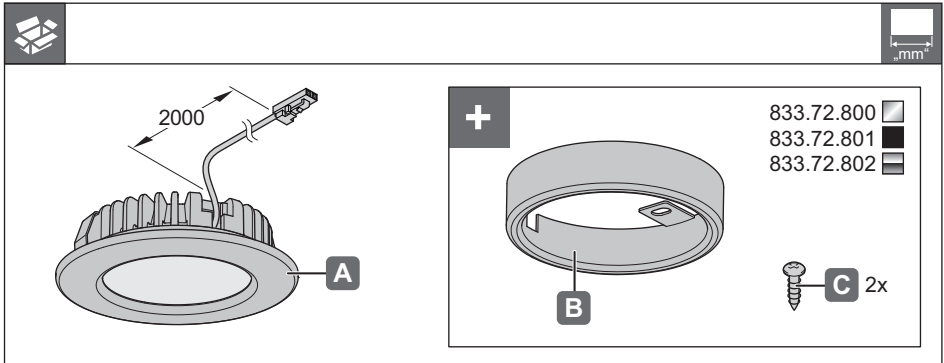

LED 2020

833.72.020 833.72.025
 833.72.021 833.72.030
 833.72.022 833.72.031
 833.72.023 833.72.032
 833.72.024

12 V System	K	W	T _A	mm	mm	
833.72.020 <input type="checkbox"/> 833.72.023 <input type="checkbox"/> 833.72.030 <input type="checkbox"/>	3000 K	3.2 W	-20 °C – +35 °C -4 °F – +95 °F	Ø 65 x 14.7	≥ Ø 75 x 24.7	833.74.900 833.74.901 833.74.913 833.74.914 833.74.917 833.74.918
833.72.021 <input type="checkbox"/> 833.72.024 <input type="checkbox"/> 833.72.031 <input type="checkbox"/>	4000 K					
833.72.022 <input type="checkbox"/> 833.72.025 <input type="checkbox"/> 833.72.032 <input type="checkbox"/>	6000 K					