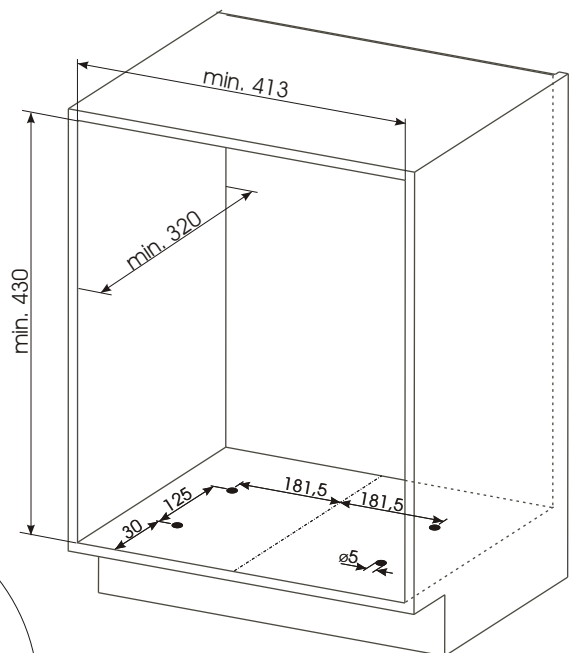

Montageanleitung für Abfallsammler

Euroschraube
Pan-Head
6,3x13

8x