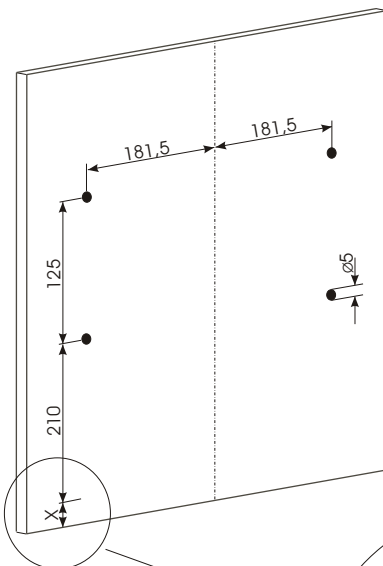

Montageanleitung für Abfallsammler

Euroschraube
Pan-Head
6,3x13

8x