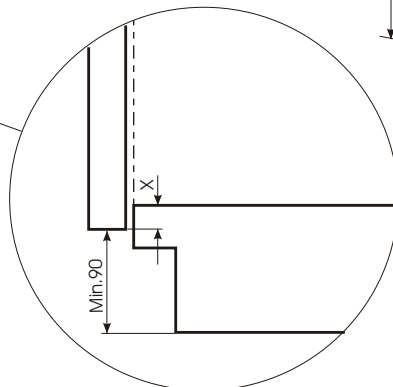

Montageanleitung für Abfallsammler

Euroschraube
Pan-Head
6,3x13

8x