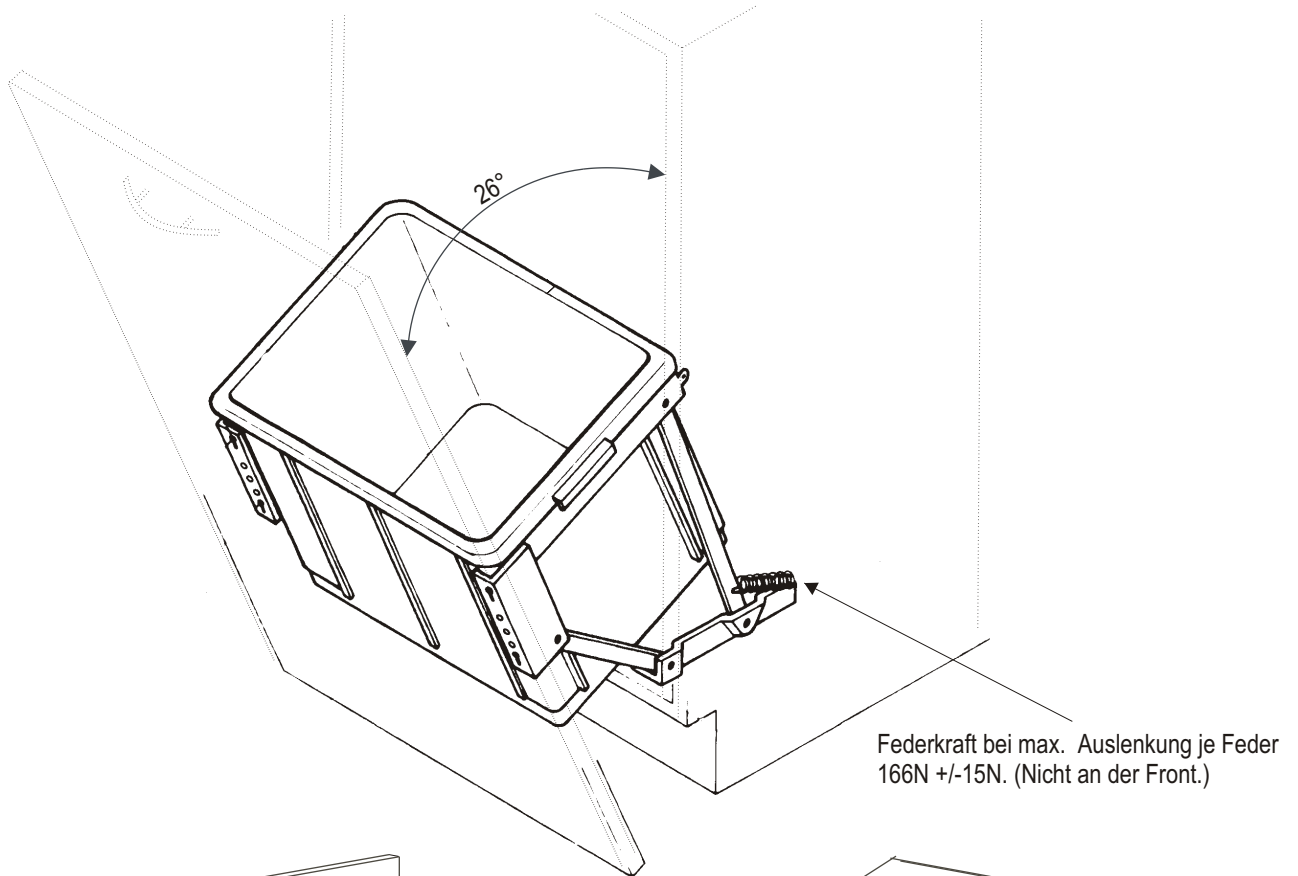

Montageanleitung für Abfallsammler

Euroschraube
Pan-Head
6,3x13

8x