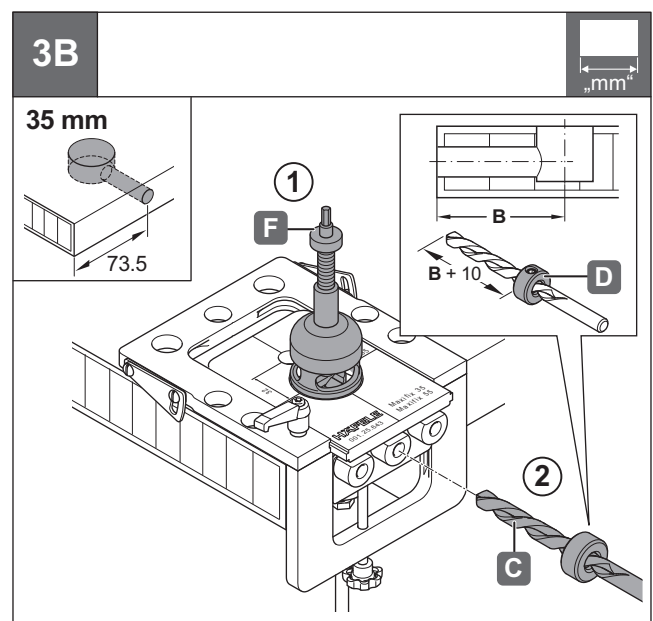

Red Jig (Maxifix 55/35)

001.25.600
 001.20.510
 001.25.772
 001.25.643

732.20.009

HDE 21.09.2021

732.20.009

HDE 21.09.2021