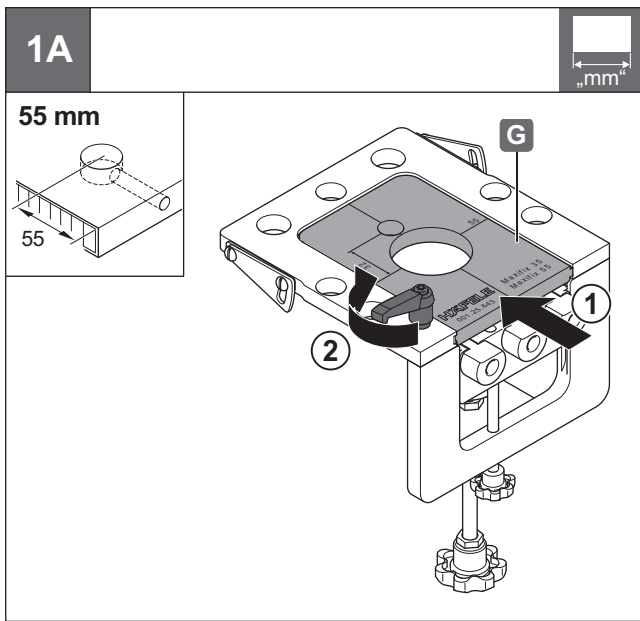

Red Jig (Maxifix 55/35)

001.25.600
 001.20.510
 001.25.772
 001.25.643

732.20.009

HDE 21.09.2021

732.20.009

HDE 21.09.2021