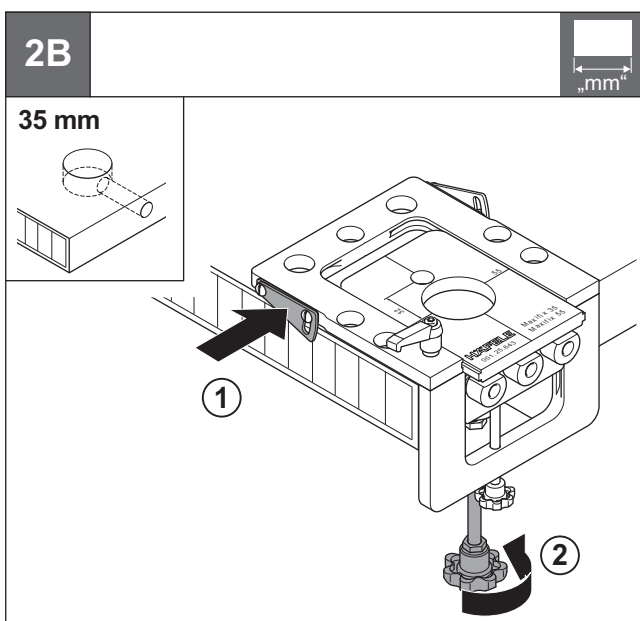

Red Jig (Maxifix 55/35)

001.25.600
 001.20.510
 001.25.772
 001.25.643

732.20.009

HDE 21.09.2021

732.20.009

HDE 21.09.2021