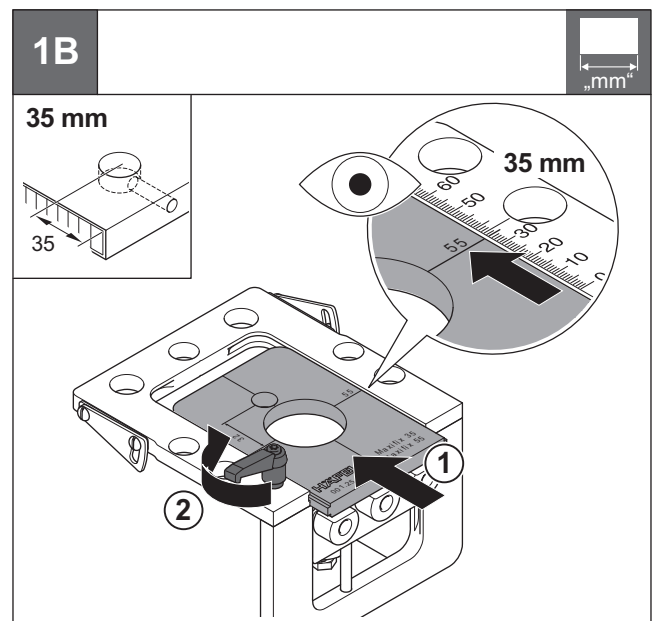

Red Jig (Maxifix 55/35)

001.25.600
 001.20.510
 001.25.772
 001.25.643

732.20.009

HDE 21.09.2021

732.20.009

HDE 21.09.2021