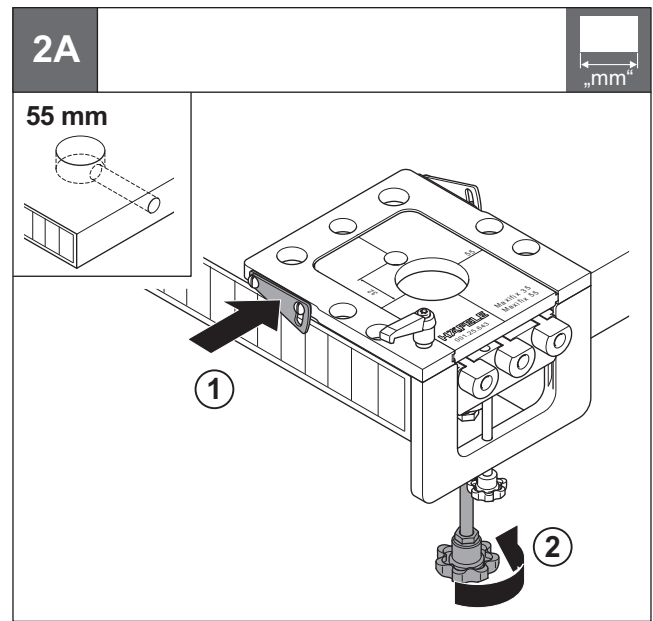

Red Jig (Maxifix 55/35)

001.25.600
 001.20.510
 001.25.772
 001.25.643

732.20.009

HDE 21.09.2021

732.20.009

HDE 21.09.2021