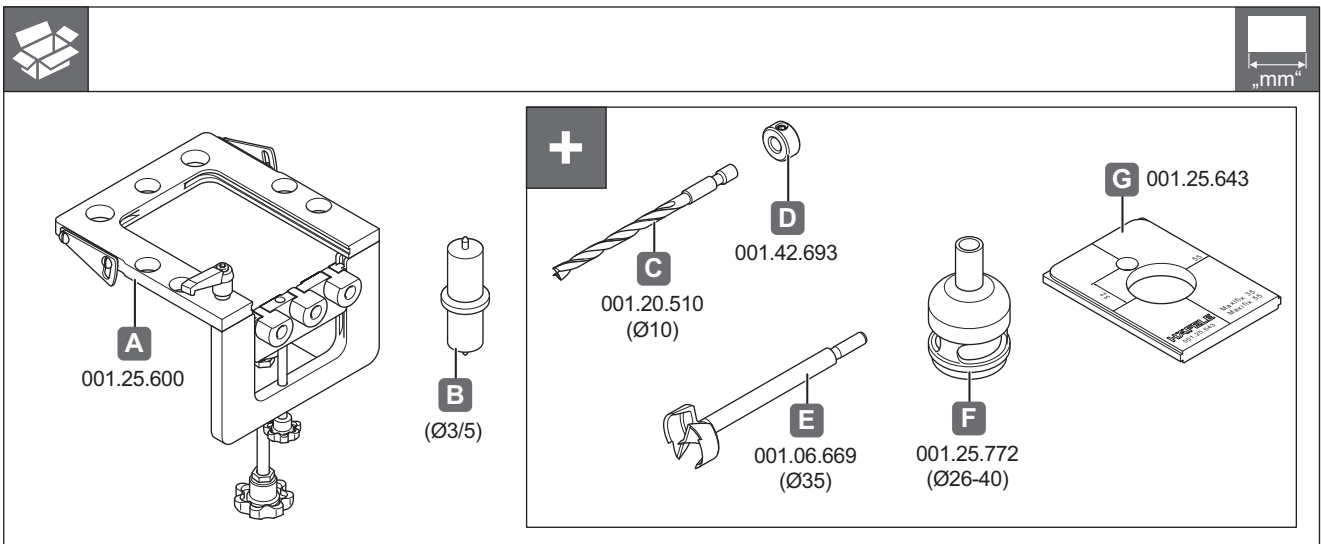

Red Jig (Maxifix 55/35)

001.25.600
 001.20.510
 001.25.772
 001.25.643

732.20.009

HDE 21.09.2021

732.20.009

HDE 21.09.2021