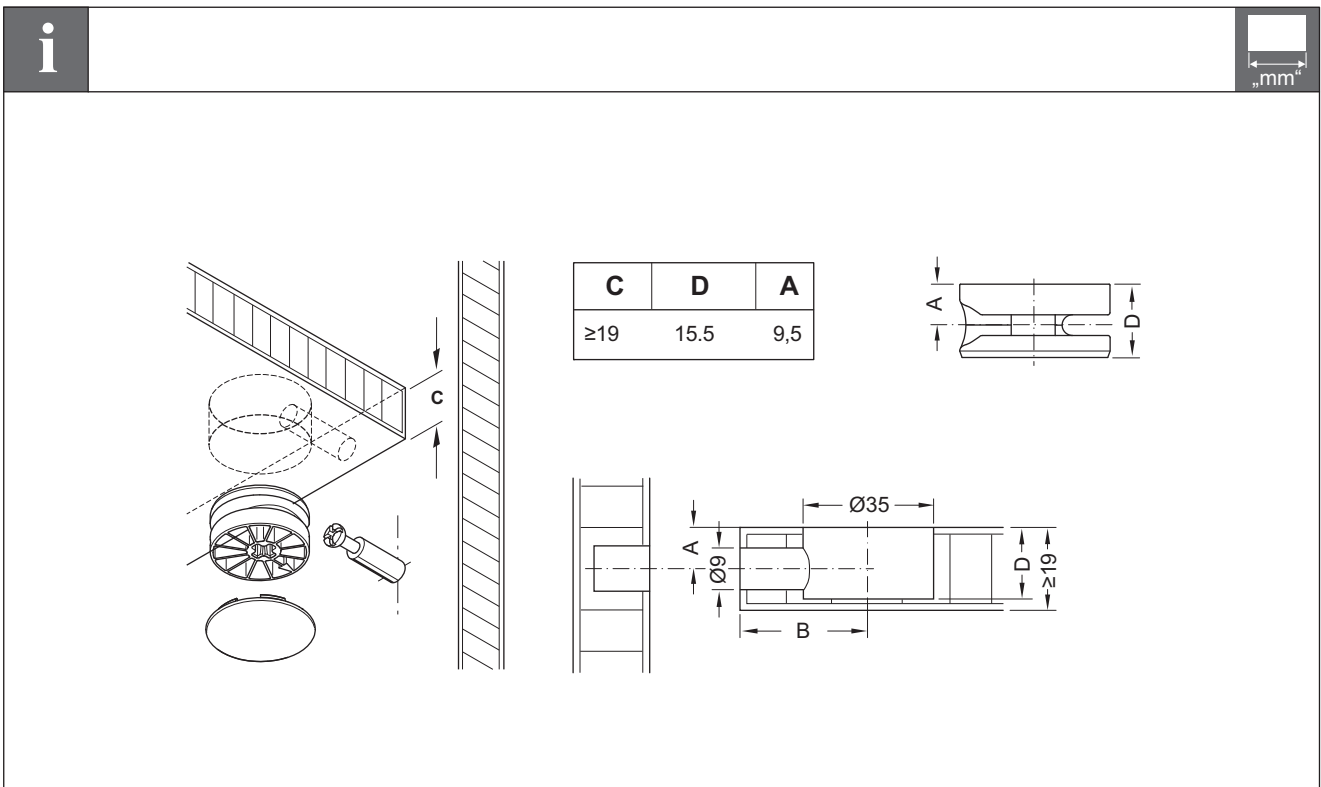

Red Jig (Maxifix 55/35)

001.25.600
 001.20.510
 001.25.772
 001.25.643

732.20.009

HDE 21.09.2021

732.20.009

HDE 21.09.2021