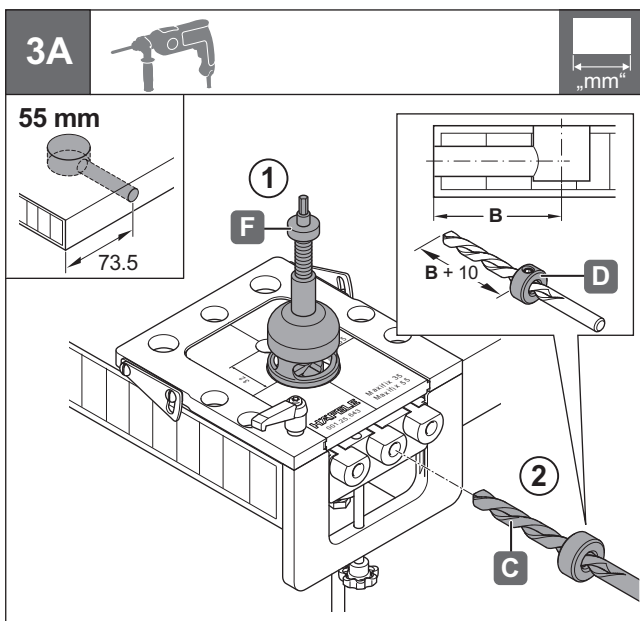

Red Jig (Maxifix 55/35)

001.25.600
 001.20.510
 001.25.772
 001.25.643

732.20.009

HDE 21.09.2021

732.20.009

HDE 21.09.2021