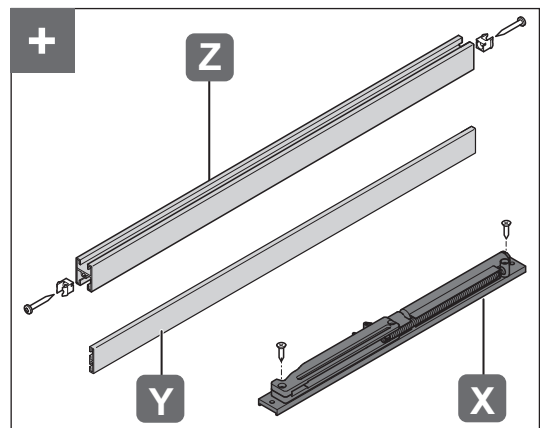

mm

732.24.422

HDE 18.01.2021