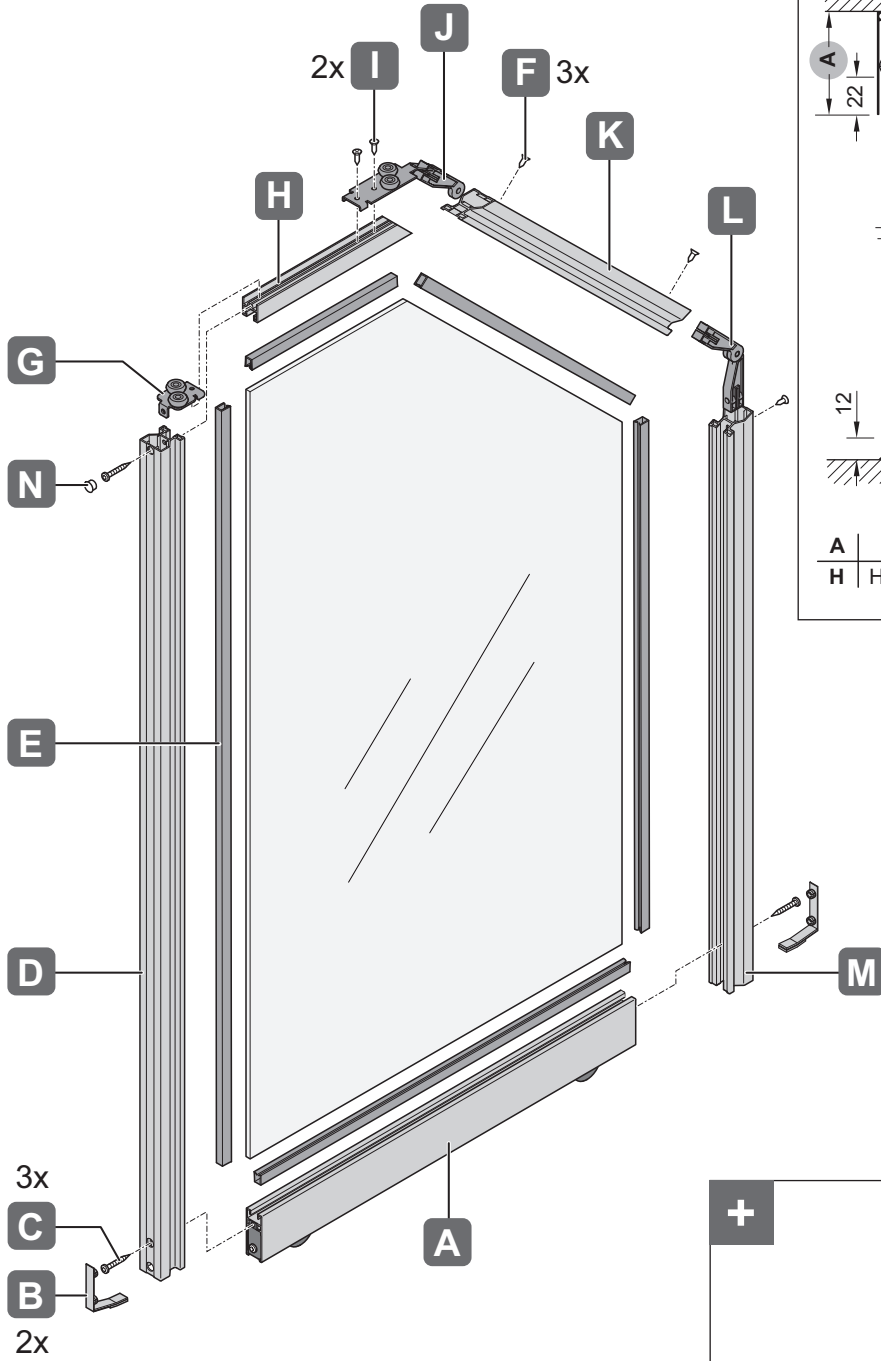

mm

732.24.422

HDE 18.01.2021