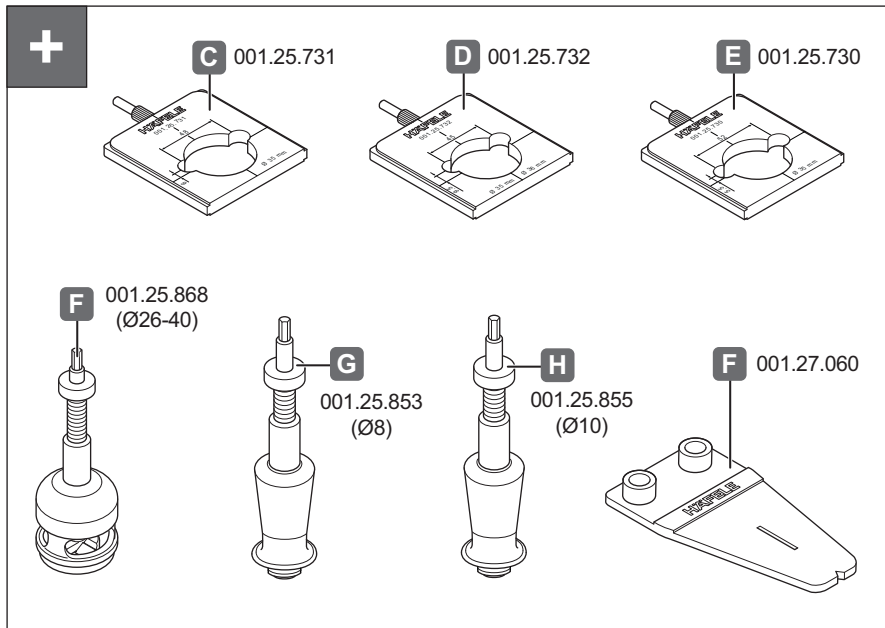

Red Jig

001.25.600
 001.25.730
 001.25.731
 001.25.732
 001.25.868

732.20.013

i

HDE 21.06.2021

732.20.013

HDE 21.06.2021