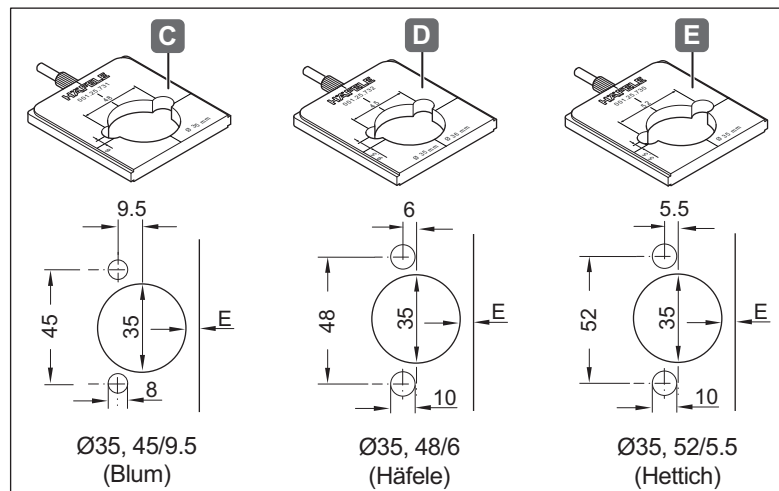

Red Jig

001.25.600
 001.25.730
 001.25.731
 001.25.732
 001.25.868

732.20.013

i

HDE 21.06.2021

732.20.013

HDE 21.06.2021