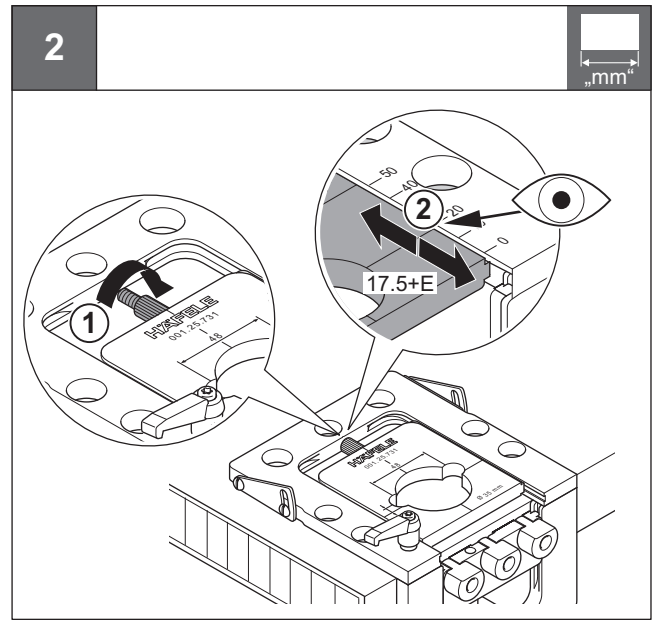

Red Jig

001.25.600
 001.25.730
 001.25.731
 001.25.732
 001.25.868

732.20.013

i

HDE 21.06.2021

732.20.013

HDE 21.06.2021