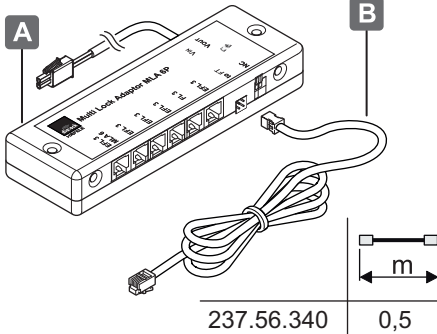

MLA 6P

237.59.032

www.hafele.com

237.59.032	12 V DC	136 x 42 x 22	0-50 °C

12 V DC → PS 4 (0,5 m)

+	D 079.00.027 	E MLA 6P → PS 4 	F MLA 6P → FT 200
	C 079.00.013 	<table border="1"> <tr><td>823.28.327</td><td>2</td></tr> <tr><td>823.28.351</td><td>5</td></tr> <tr><td>823.28.360</td><td>10</td></tr> </table>	<table border="1"> <tr><td>237.56.341</td><td>1</td></tr> <tr><td>237.56.343</td><td>3</td></tr> <tr><td>237.56.345</td><td>5</td></tr> <tr><td>237.56.349</td><td>10</td></tr> </table>

i

„mm“